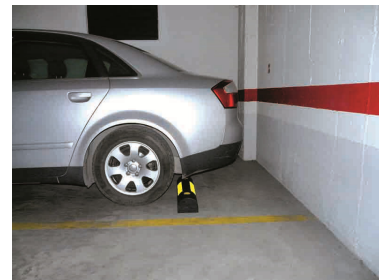

TOPE DELIMITADOR DE PLAZA DE PARKING

Descripción del producto:

Tope delimitador de plaza de aparcamiento, fabricado en caucho reciclado con bandas amarillas con Micro Esferas de alta visibilidad. Producto ecológico. Respetuoso con el medio ambiente.

Es de fácil instalación al llevar incluidas las arandelas de sujeción dentro de la propia pieza de caucho.

Gran robustez, absorbente de impactos, alta resistencia a la abrasión, ozono y rayos UV.

Facilita la ubicación del vehículo en su espacio.

Permite su utilización en interior y exterior.

Dimensiones: Largo: 60 cm, Ancho: 15 cm y Altura: 11,5 cm.

Sistema de anclaje: 2 tornillos y 2 tacos

Ficha técnica:

<i>Ensayo</i>	<i>Unidades</i>	<i>Valor</i>
Dureza	° Shore A	79
Densidad	g/cm³	1,23
Res. Abrasión	mm³	184
Alargamiento	%	108
Res. Al Desgarro	kN/m	8,3